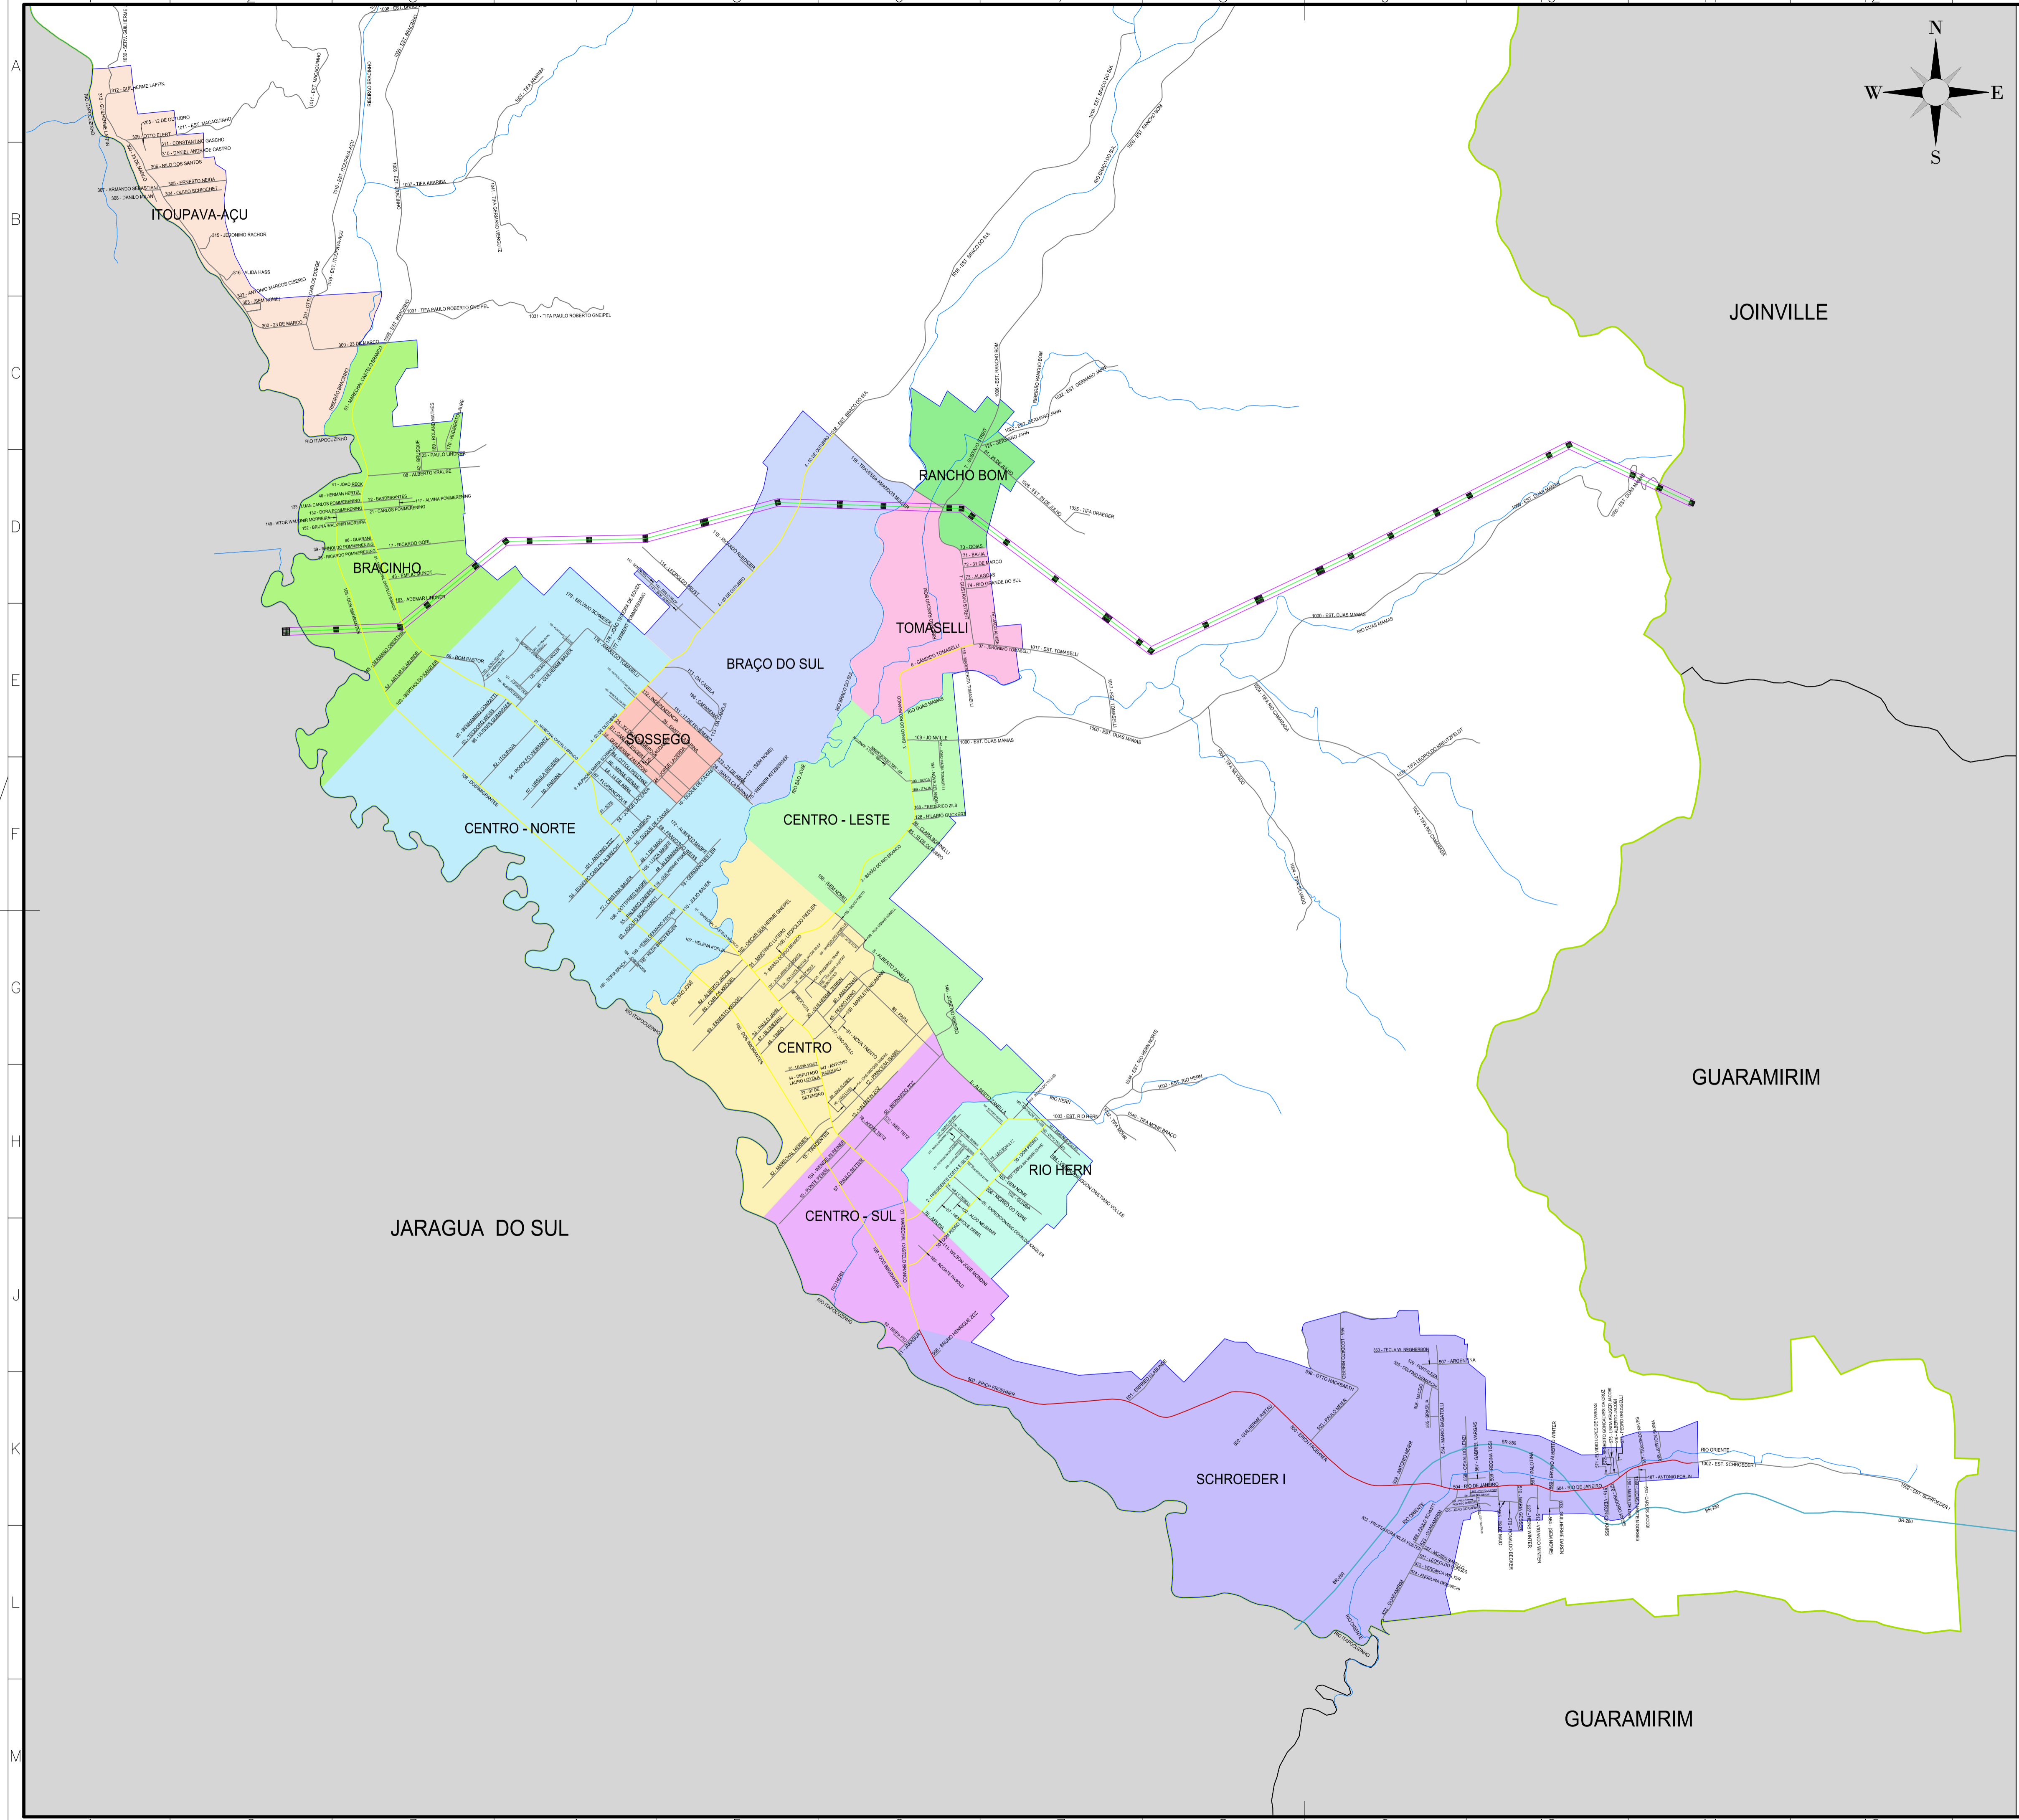

LEGENDA

- DIVISA PERÍMETROS
- LIMITE MUNICIPAL
- PONTOS COM COORDENADAS
- ALTA TENSÃO (PROJETADA)

Prefeitura de
Schroeder

SECRETARIA DE PLANEJAMENTO, GESTÃO E FINANÇAS		
PLANO DIRETOR		
ANEXO VIII - BAIROS		
DATA	ESCALA	FOLHA
AGOSTO/2023	1:25.000	01/02

- LEGENDA**
- DIVISA PERÍMETROS
 - LIMITE MUNICIPAL
 - ALTA TENSÃO (PROJETADA)

SECRETARIA DE PLANEJAMENTO, GESTÃO E FINANÇAS

PLANO DIRETOR

ANEXO VIII - BAIROS

DATA	AGOSTO/2023	ESCALA	1:25.000	FOLHA	02/02
------	-------------	--------	----------	-------	-------